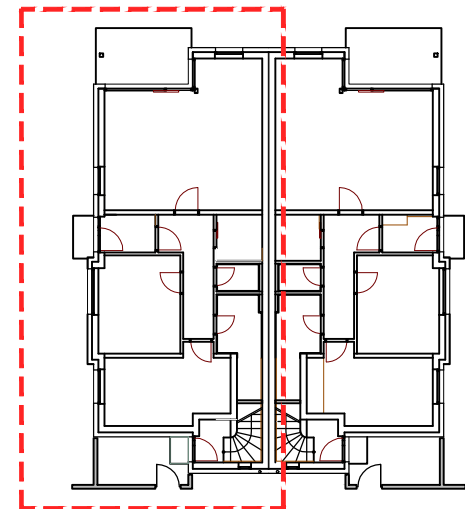

PÔDORYS 1.N.P.

BYT A1

SCHÉMA 1.N.P.

LEGENDA MIESTNOSTÍ

1.01	ZÁVETRIE	1,38
1.02	ZÁDVERIE	3,00
1.03	CHODBA	7,41
1.04	OBÝVACIA IZBA + KUCHYŇA	32,84
1.05	TECHNICKÁ MIESTNOSŤ	3,30
1.06	WC	2,00
1.07	KÚPEĽŇA	6,10
1.08	SPÁĽŇA	13,51
1.09	IZBA	12,55
1.10	TERASA	8,25
BYT - A1/ TROJIZBOVÝ		
OBYTNÁ PLOCHA		58,90
CELKOVÁ ÚŽITKOVÁ PLOCHA (BEZ VONK. PLOCH)		80,71
CELKOVÁ ÚŽITKOVÁ PLOCHA (SPOLU S VONK. PLOCHAMI)		90,34
PLOCHA DVORA:		194,50 - 244,20 m ²
POČET ODSTAVNÝCH STÁTI:		2